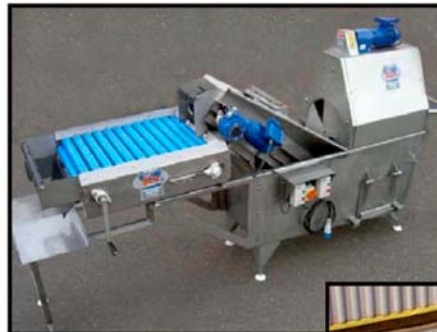

Wasch Ausrüstungen

Proben
Wäsche

Schwamm
Trockner

Trommel
Wäschen

Mobile Wäschen

Lösungen vom Spezialisten um ihre Produktivität zu steigern

Entsteinung bis zu 30 t/Std

Karotten

Kohlrüben

Kartoffeln

Model
320K

Lösungen vom Spezialisten für erhöhte Produktivität

Ausführungen in Edelstahl

Sprühwäschen

Waageen

Trimmer