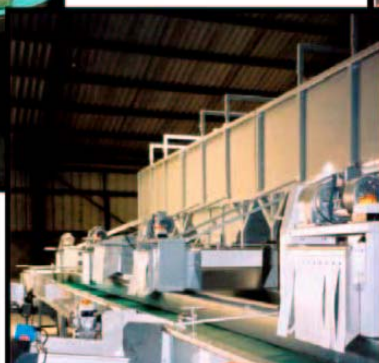

**Rotierender-
Befeuchtungstank**

**Vertikal Schraub
Entsteinung**

Süß Mais Stripper

**Trommelwäschen &
Entsteinung**

Lösungen auf den Kundenwunsch zugeschnitten

tong
PEAL

LGRain GmbH
 Hauptstraße 10
 D-29559 Wrestedt
 Tel: (+49) 05802/9870-16
 Fax: (+49) 05802/9870-29
 e-Mail: reinbold@lgrain.de
 www.lgrain.de