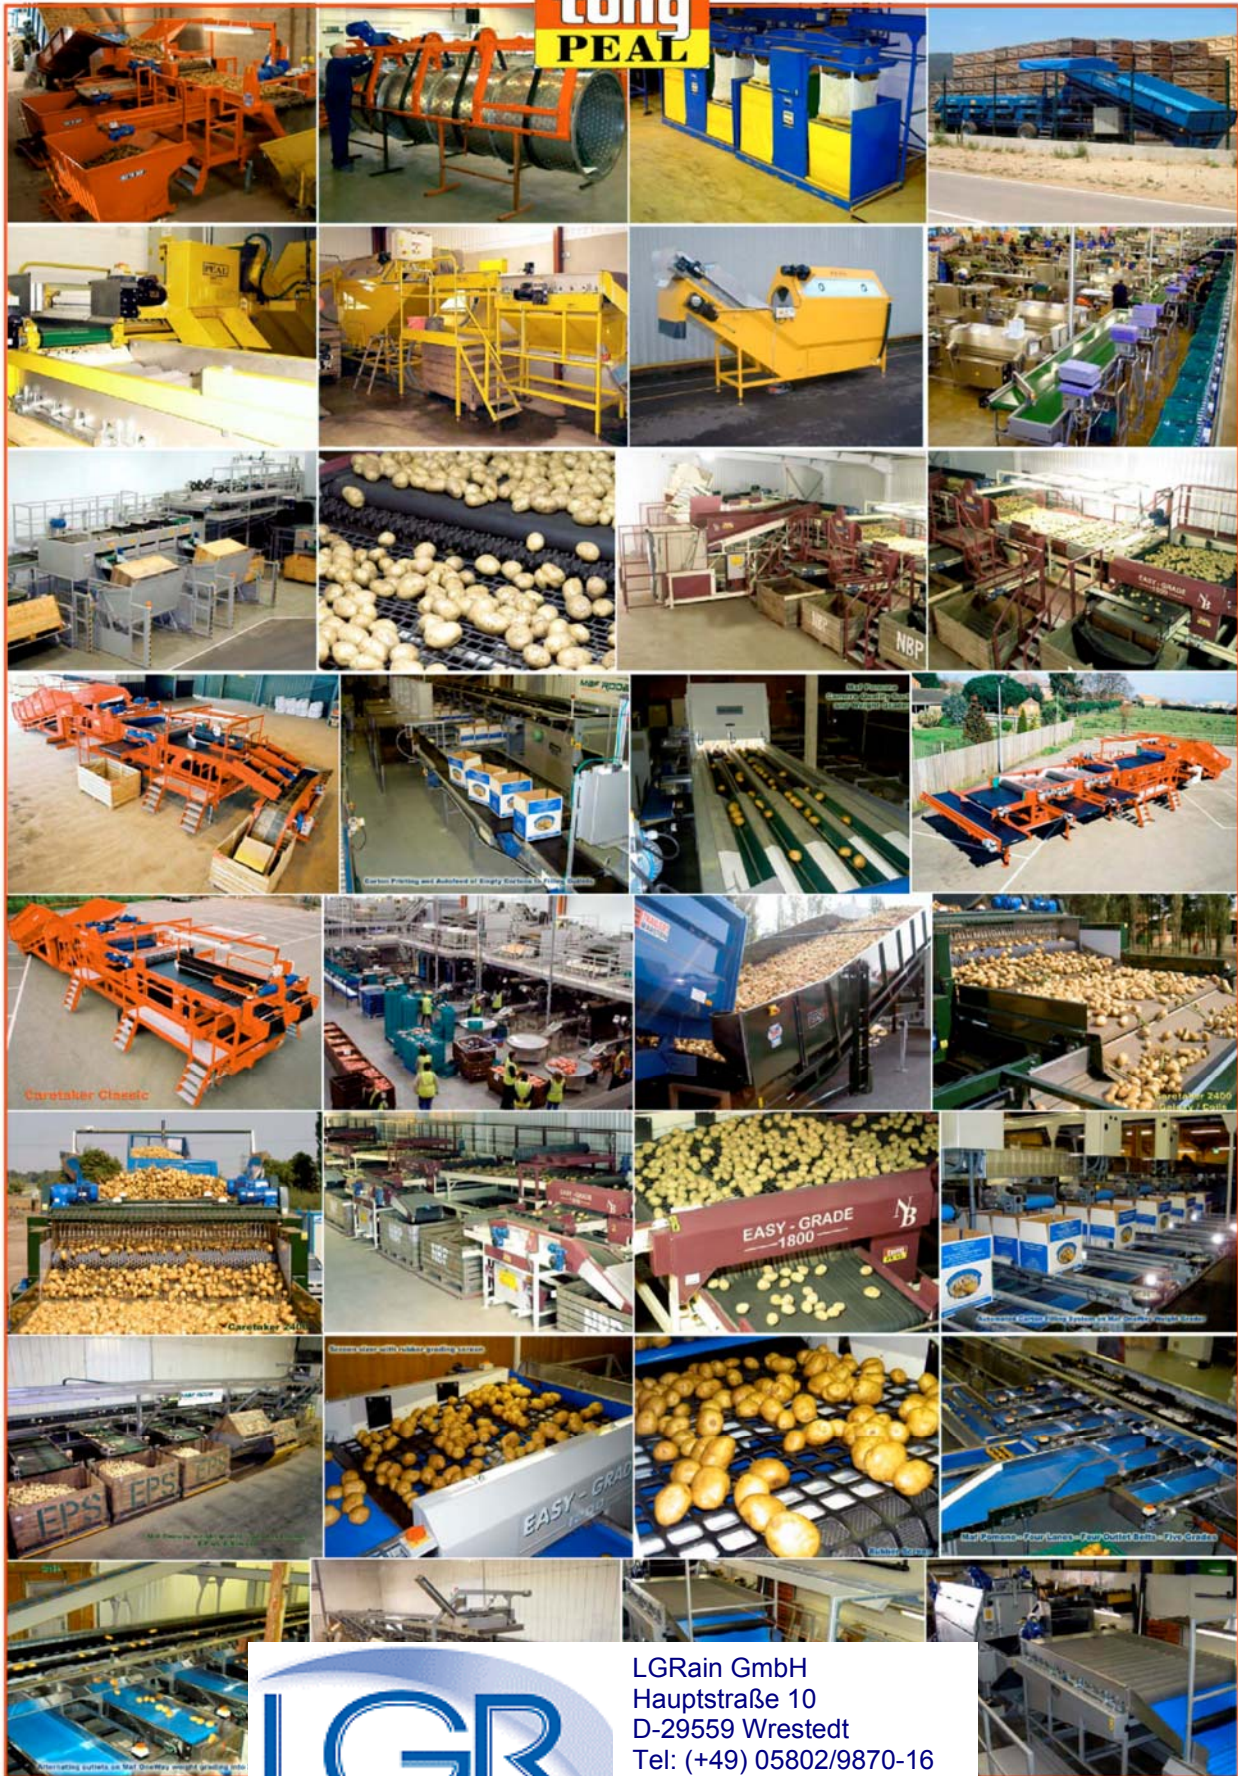

**Rotierender-
Befeuchtungstank**

**Vertikal Schraub
Entsteinung**

Süß Mais Stripper

**Trommelwäschen &
Entsteinung**

Lösungen auf den Kundenwunsch zugeschnitten

tong
PEAL

LGRain GmbH
 Hauptstraße 10
 D-29559 Wrestedt
 Tel: (+49) 05802/9870-16
 Fax: (+49) 05802/9870-29
 e-Mail: reinbold@lgrain.de
 www.lgrain.de